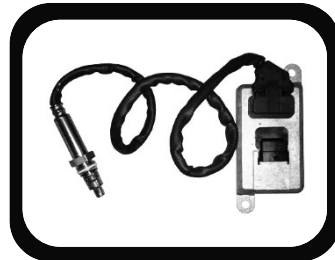

Caval

SENSORES

VOLKSWAGEN

SENSORES

CÓD ORIGINAL	CÓDIGO INTERNO	PRODUTO	APLICAÇÃO
N2.25520.0060 N2.25520.0062	C-10100		SENSOR ABS RETO COMP. 295 mm / CONSTELLATION
2T2 927 748 81.27120.6117	C-10183		SENSOR ABS 90 GRAUS DIANTEIRO ESQUERDO COMP. 2000 MM
81.27120.6105 81.27120.6208	C-10250		SENSOR DE ABS RETO, ESQ. TRASEIRO, COMP. 3000 MM CONECTOR CODE A
N2.95501.0109	C-10294		CABO EXTENSOR ABS COMP. 3000MM, CONECTOR MACHO E FEMEA - 2 PINOS / CONSTELLATION
N2.25520.6003 N2.95501.600 04.41032.8090	C-10363		SENSOR ABS 90 GRAUS SISTEMA FRENAGEM WABCO - COMP 1000 MM / MAN TGX E CONSTELLATION
2R0906433C	C-10428		SENSOR ROTACAO CUMMINS / CONSTELLATION
2R0311478	C-10493		SENSOR VELOCIDADE ROTACAO (INDUTIVO) 2 PINOS / TODOS A PARTIR ANO 2000
07W927803	C-10583		SENSOR ROTACAO TACOMETRO / ÔNIBUS EURO V / VW CONSTELLATION EURO V - 17-280/24-280/26-280/31-280/13-190/15-190/17-190/17-230/23-230/17-280T/17-260/24-260/14-190/17-190 / WORKER EURO V: 13-190/15-190/17-190/17-230/23-230

VOLKSWAGEN

SENSORES

CÓD ORIGINAL	CÓDIGO INTERNO	PRODUTO	APLICAÇÃO
81.27120.0016 84.27120.0027	C-10634		SENSOR INDUTIVO DE VELOCIDADE (RPM) HALL 8 PULSOS ROSCA MÓVEL M22 3 TERMINAIS CHATOS
2T2 927 803	C-10704		SENSOR INDUTIVO DE VELOCIDADE HASTE 90MM 4 TERMINAIS REDONDOS / desd 18310 / 19320 / 26280 / 31280 / 31320
2T0927803	C-10772		SENSOR INDUTIVO - COM CAIXA ZF 16S1650 / NL10 / FH / EUROTECH / TITAN
2R0311478D	C-10849		SENSOR INDUTIVO CAIXA DE CAMBIO / CONSTELLATION
88259096002	C-10914		SENSOR VELOCIDADE TACÓGRAFO (RPM - INDUTIVO INDUTIVO HASTE 35MM 2 TERMINAIS)
2R0971759	C-10131		SENSOR NIVEL ÁGUA COPO FILTRO / CONSTELLATION
36.25937.0000 81.25937.0040	C-10900		SENSOR DE NIVEL DE SUSPENSÃO ECAS 24 V /CONSTELLATION
2T2906051E	C-10256		SENSOR PRESSÃO ÓLEO / CONSTELLATION